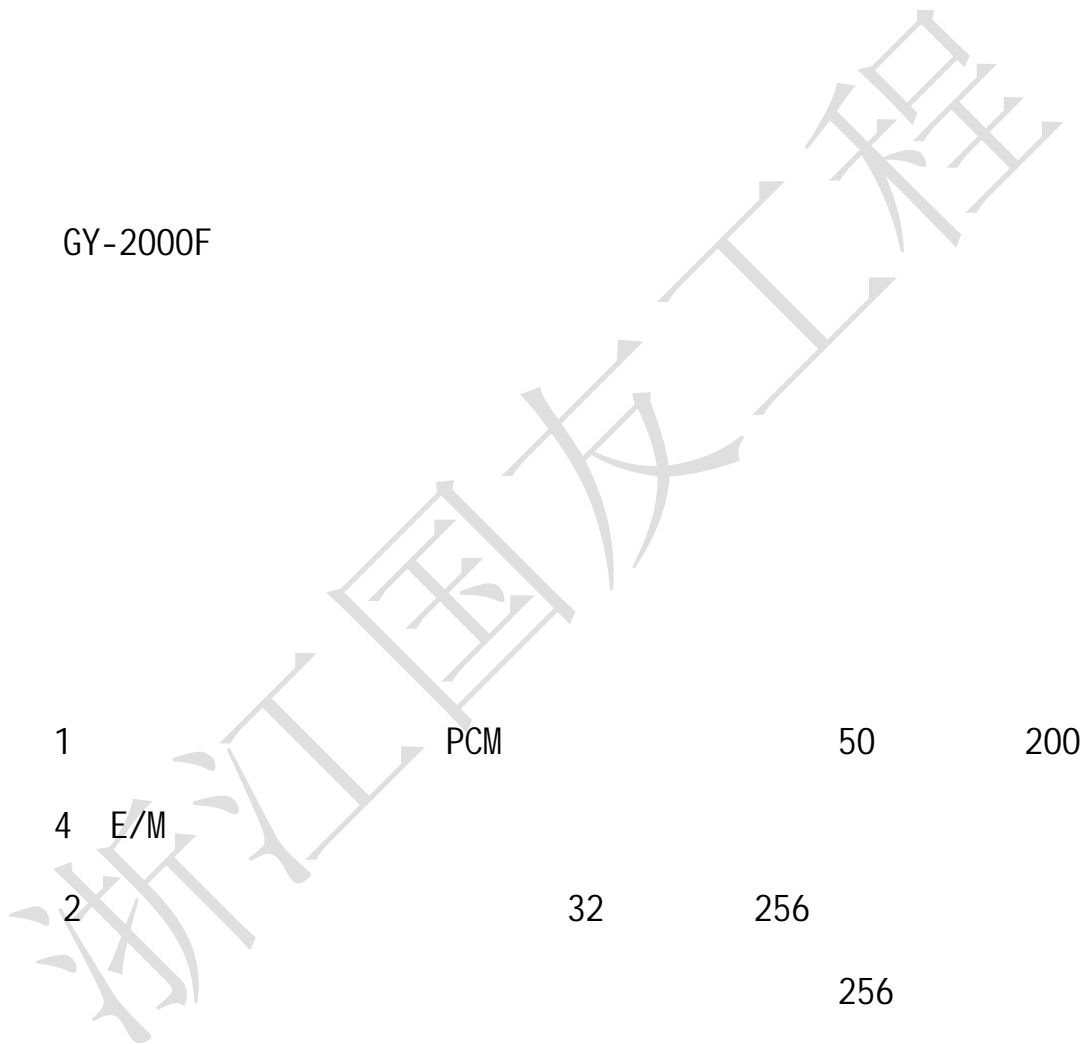

浙江国际工程

2017 01

GY-2000F

GY-2000F

GY-2000F

220V

AC220V

HCMOS

GY-2000F

4

5.

3000

:

1

1

4 E/M